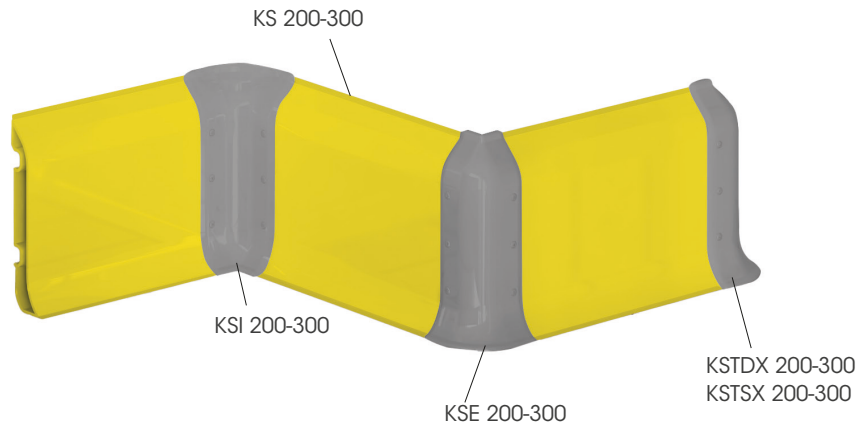

KERB

KS 200

Height **200 mm**
 Length **4.000 mm**
 Depth **54 mm**
 Packing **3 pcs / box**
 Colour **M B E**

KS 300

Height **300 mm**
 Length **4.000 mm**
 Depth **77 mm**
 Packing **1 pcs**
 Colour **M E**

KEPF 200/300

Height **170 mm (200)**
255 mm (300)
 Packing **50 pcs / box (200)**
20 pcs / box (300)
 Colour **K**

KSE 200/300

Height **200 mm**
300 mm
 Packing **20 pcs / box (200)**
10 pcs / box (300)
 Colour **B E**

KSJ 200/300

Height **200 mm**
300 mm
 Packing **20 pcs / box (200)**
10 pcs / box (300)
 Colour **B E**

KSTDX/SX 200/300

Height **200 mm**
300 mm
 Packing **20 pcs / box (200)**
10 pcs / box (300)
 Colour **B E**

KSI 200/300

Height **200 mm**
300 mm
 Packing **20 pcs / box (200)**
10 pcs / box (300)
 Colour **B E**

KSJ 200 LT

Height **200 mm**
 Packing **20 pcs / box**
 Colour **K**

 **FOR LOW TEMPERATURES**